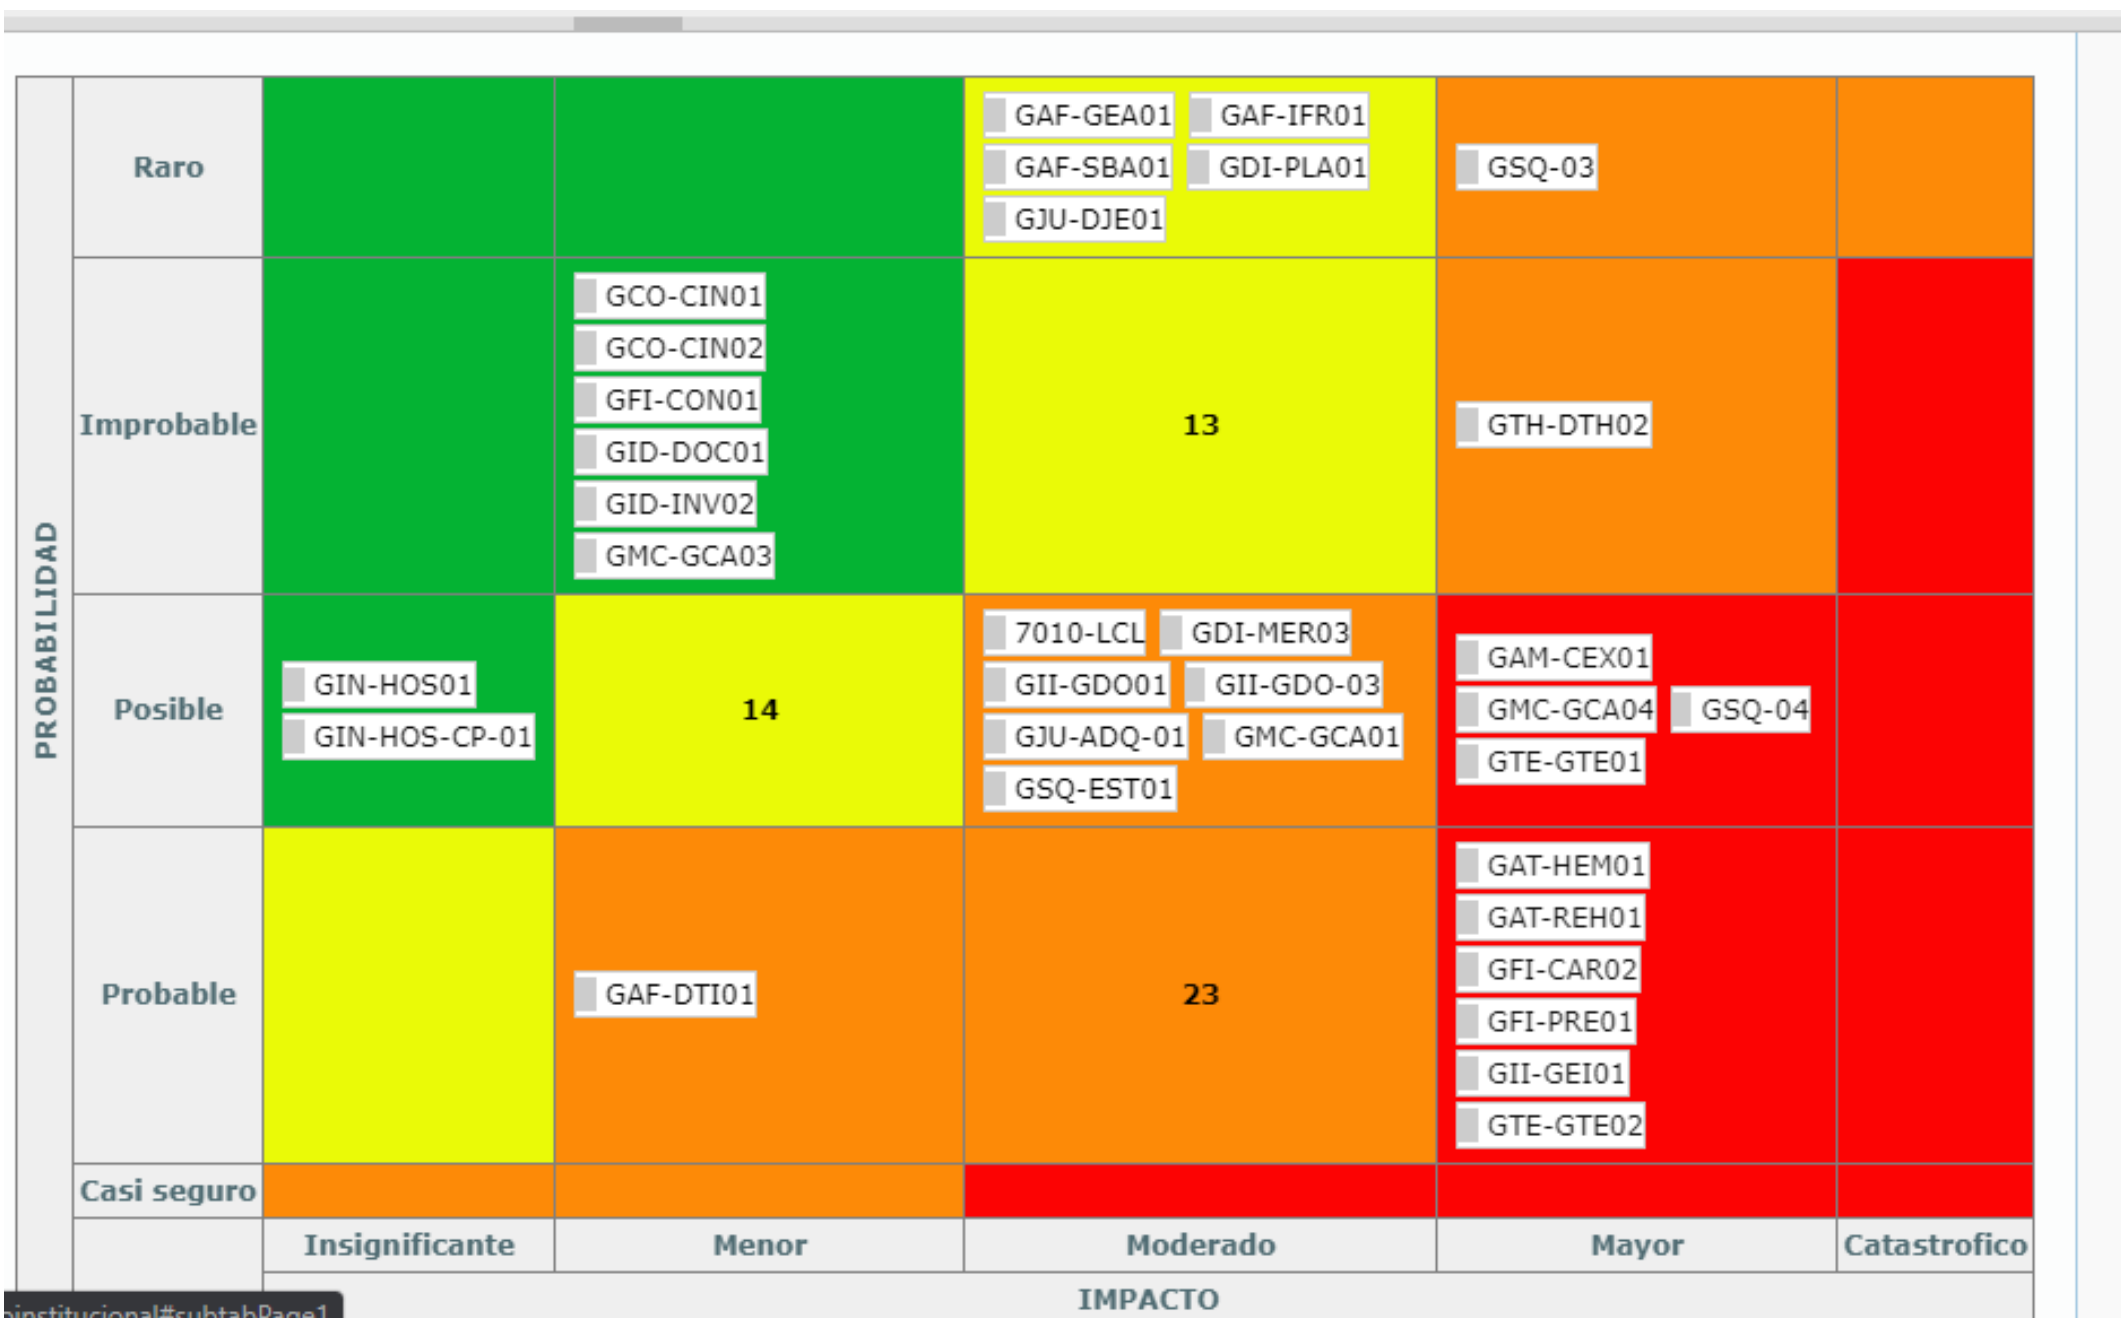

MAPA DE CALOR DAFP PROCESOS ESE HUS 2020

8 - 9,6%	Aceptable	32 - 38,6%	Moderado	33 - 39,8%	Alto	10 - 12,0%	Extremo
Total escenarios: 83							